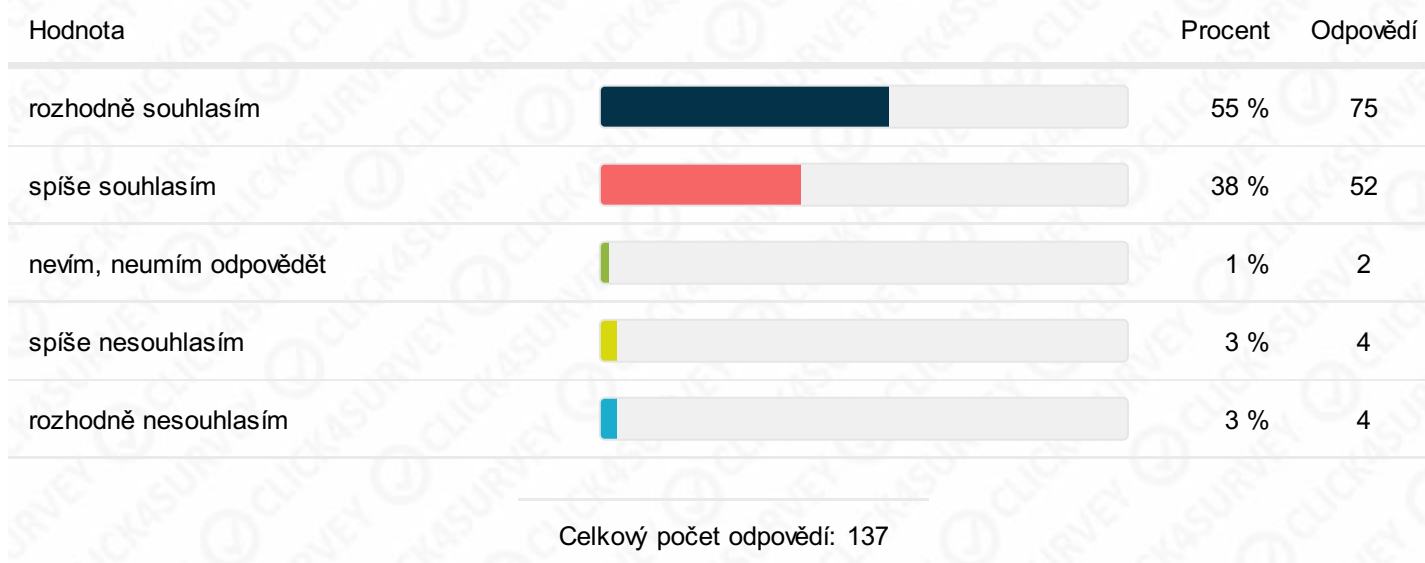

Prostory školy jsou vyhovující.