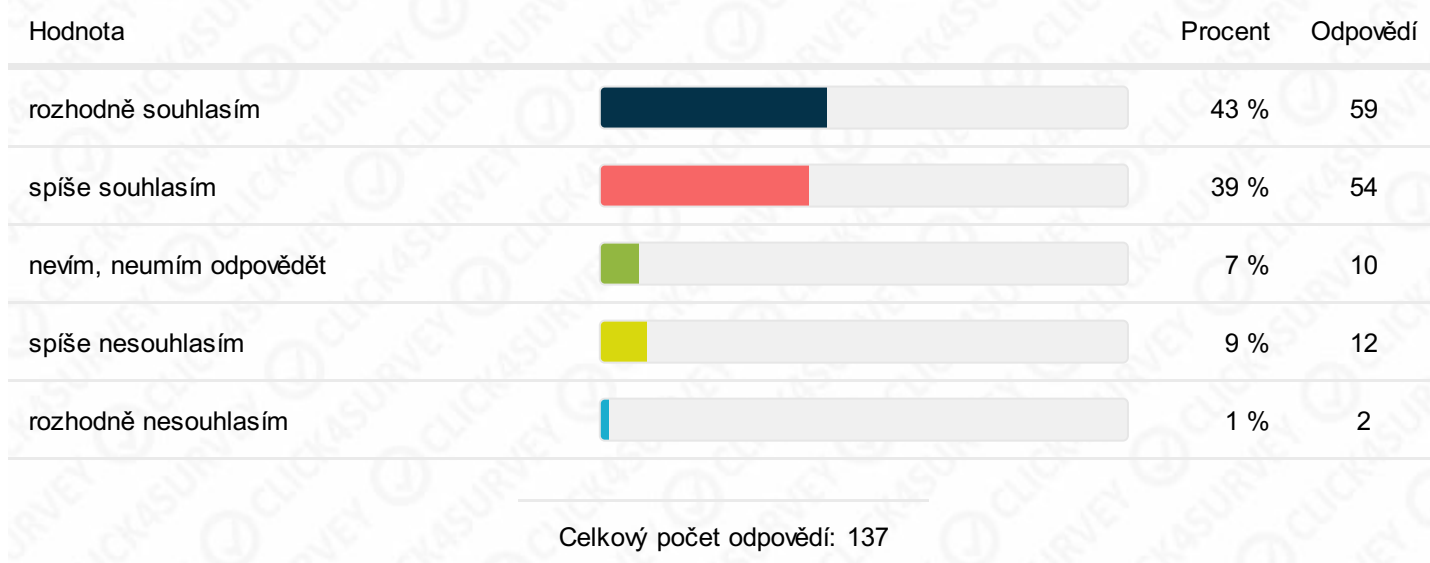

Moje dítě se ve škole cítí bezpečně.