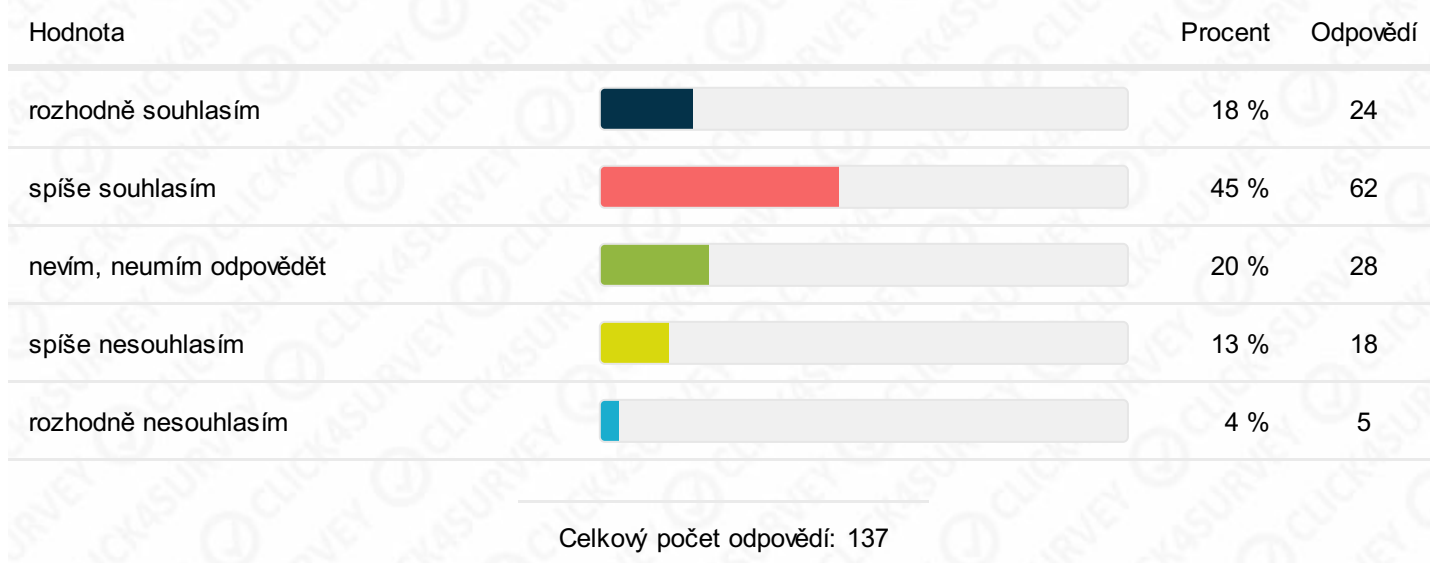

Úroveň výuky na škole dává dětem pevné základy pro další vzdělávání.